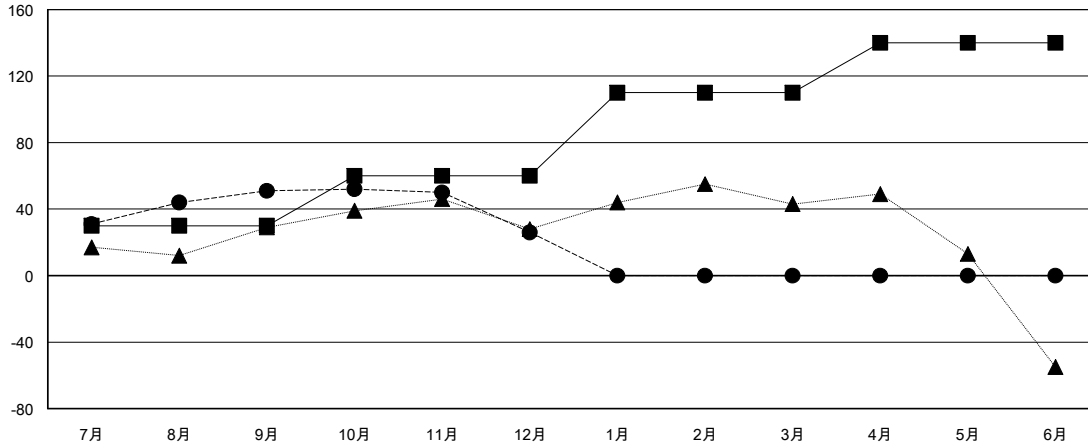

MONTHLY MEMBERSHIP PROGRESS REPORT

District 337 D

Results as of: 12/31/2018

GMT: MASAYOSHI MARUYAMA, YASUHISA NAKAMURA

地域 JAPAN

GMT会則地域

クラブ			
結果 : 2018-2019			
四半期	新クラブ目標	新クラブ	解散クラブ
7月/8月/9月	0	1	1
10月/11月/12月	0	0	0
1月/2月/3月	1	0	0
4月/5月/6月	0	0	0

名			
結果 : 2018-2019			
四半期	会員純増目標	会員増強実績	退会者(転籍を含む) 実際
7月/8月/9月	30	116	62
10月/11月/12月	30	40	62
1月/2月/3月	50	0	0
4月/5月/6月	30	0	0

新クラブ目標及び実績累計

会員目標及び実績累計

解散クラブ: 1	41 CLUBS OF 72 一名以上の新会員を登録	男女別	
退会者		男性	1,944 (84.45%)
物故会員 19		女性	358 (15.55%)
クラブ解散 17		女性%年度目標: 0%	
その他 88	会員累計データを見るには、ここをクリック	世帯主/家族会員合計	379
合計 124		国際会費半額の家族会員	205